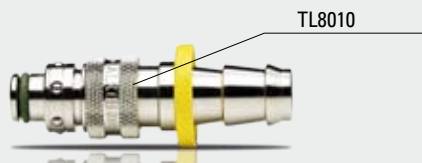

TL..

| S  | SERIES | ↔       | A  | D  | L  | L1 | SW | VPE |
|----|--------|---------|----|----|----|----|----|-----|
| 8  | 80     | TL8008  | 8  | 20 | 65 | 28 |    | 10  |
|    |        | TL8010  | 10 | 20 | 65 | 28 |    | 10  |
|    |        | TL8012  | 12 | 20 | 65 | 28 |    | 10  |
| 12 | 120    | TL12013 | 13 | 28 | 77 | 33 |    | 10  |
|    |        | TL12016 | 16 | 28 | 77 | 33 |    | 10  |

TL..PL PUSH-LOK

| S | SERIES | ↔         | A  | D  | L    | L1   | SV | VPE |
|---|--------|-----------|----|----|------|------|----|-----|
| 8 | 80     | TL8010-PL | 10 | 20 | 61,5 | 24,5 |    | 10  |
|   | 80     | TL8012-PL | 12 | 20 | 65   | 28   |    | 10  |