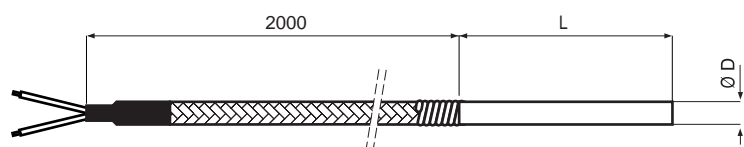

## TERMOCOPPIE CONVENZIONALI

Tipo: TCN - 1		
Giunto	T.C.	Codice
a massa	J	80.N1J.040.0005

Tipo: TCN - 2			
L	Giunto	T.C.	Codice
15	isolato/a massa	J	80.N2J.060.0015
35	isolato/a massa	J	80.N2J.060.0035

A richiesta D=8 mm

Tipo: TCN - 3			
D	Giunto	T.C.	Codice
5	isolato/a massa	J	80.N3J.050.0000
6	isolato/a massa	J	80.N3J.060.0000
8	isolato/a massa	J	80.N3J.080.0000

Lunghezza a richiesta  
Completare il codice con la lunghezza (mm)

Tipo: TCN - 4R			
L	Giunto	T.C.	Codice
6	isolato/a massa	J	80.N4J.040.0006
12	isolato/a massa	J	80.N4J.040.0012
20	isolato/a massa	J	80.N4J.040.0020
30	isolato/a massa	J	80.N4J.040.0030

Tipo: TCN - 5A		
Giunto	T.C.	Codice
a massa	J	80.N5J.045.0000