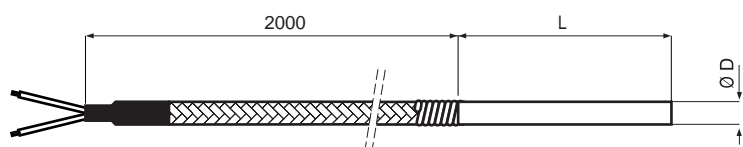

TERMOCOPPIE CONVENZIONALI

Tipo: TCN - 1		
Giunto	T.C.	Codice
a massa	J	80.N1J.040.0005

Tipo: TCN - 2			
L	Giunto	T.C.	Codice
15	isolato/a massa	J	80.N2J.060.0015
35	isolato/a massa	J	80.N2J.060.0035

A richiesta D=8 mm

Tipo: TCN - 3			
D	Giunto	T.C.	Codice
5	isolato/a massa	J	80.N3J.050.0000
6	isolato/a massa	J	80.N3J.060.0000
8	isolato/a massa	J	80.N3J.080.0000

Lunghezza a richiesta
Completare il codice con la lunghezza (mm)

Tipo: TCN - 4R			
L	Giunto	T.C.	Codice
6	isolato/a massa	J	80.N4J.040.0006
12	isolato/a massa	J	80.N4J.040.0012
20	isolato/a massa	J	80.N4J.040.0020
30	isolato/a massa	J	80.N4J.040.0030

Tipo: TCN - 5A		
Giunto	T.C.	Codice
a massa	J	80.N5J.045.0000