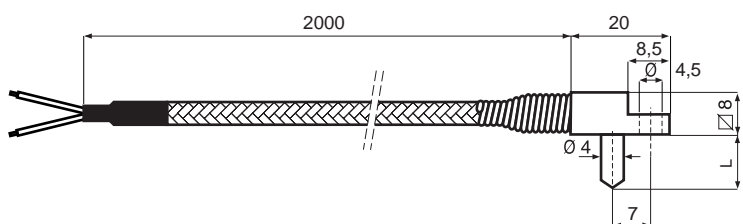

TERMOCOPPIE CONVENZIONALI

Tipo: TCN - 1		
Giunto	T.C.	Codice
a massa	J	80.N1J.040.0005

Tipo: TCN - 2			
L	Giunto	T.C.	Codice
15	isolato/a massa	J	80.N2J.060.0015
35	isolato/a massa	J	80.N2J.060.0035

A richiesta D=8 mm

Tipo: TCN - 3			
D	Giunto	T.C.	Codice
5	isolato/a massa	J	80.N3J.050.0000
6	isolato/a massa	J	80.N3J.060.0000
8	isolato/a massa	J	80.N3J.080.0000

Lunghezza a richiesta
Completare il codice con la lunghezza (mm)

Tipo: TCN - 4R			
L	Giunto	T.C.	Codice
6	isolato/a massa	J	80.N4J.040.0006
12	isolato/a massa	J	80.N4J.040.0012
20	isolato/a massa	J	80.N4J.040.0020
30	isolato/a massa	J	80.N4J.040.0030

Tipo: TCN - 5A		
Giunto	T.C.	Codice
a massa	J	80.N5J.045.0000