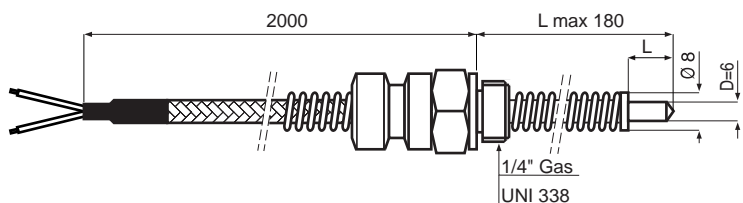

TERMOCOPPIE CONVENZIONALI

Tipo: TCN - 1		
Giunto	T.C.	Codice
a massa	J	80.N1J.040.0005

Tipo: TCN - 2			
L	Giunto	T.C.	Codice
15	isolato/a massa	J	80.N2J.060.0015
35	isolato/a massa	J	80.N2J.060.0035

A richiesta D=8 mm

Tipo: TCN - 3			
D	Giunto	T.C.	Codice
5	isolato/a massa	J	80.N3J.050.0000
6	isolato/a massa	J	80.N3J.060.0000
8	isolato/a massa	J	80.N3J.080.0000

Lunghezza a richiesta
Completare il codice con la lunghezza (mm)

Tipo: TCN - 4R			
L	Giunto	T.C.	Codice
6	isolato/a massa	J	80.N4J.040.0006
12	isolato/a massa	J	80.N4J.040.0012
20	isolato/a massa	J	80.N4J.040.0020
30	isolato/a massa	J	80.N4J.040.0030

Tipo: TCN - 5A		
Giunto	T.C.	Codice
a massa	J	80.N5J.045.0000