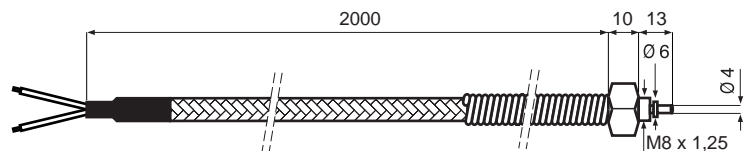

## TERMOCOPPIE CONVENZIONALI

Tipo: TCN - 1		
Giunto	T.C.	Codice
a massa	J	80.N1J.040.0005

Tipo: TCN - 2			
L	Giunto	T.C.	Codice
15	isolato/a massa	J	80.N2J.060.0015
35	isolato/a massa	J	80.N2J.060.0035

A richiesta D=8 mm

Tipo: TCN - 3			
D	Giunto	T.C.	Codice
5	isolato/a massa	J	80.N3J.050.0000
6	isolato/a massa	J	80.N3J.060.0000
8	isolato/a massa	J	80.N3J.080.0000

Lunghezza a richiesta  
Completare il codice con la lunghezza (mm)

Tipo: TCN - 4R			
L	Giunto	T.C.	Codice
6	isolato/a massa	J	80.N4J.040.0006
12	isolato/a massa	J	80.N4J.040.0012
20	isolato/a massa	J	80.N4J.040.0020
30	isolato/a massa	J	80.N4J.040.0030

Tipo: TCN - 5A		
Giunto	T.C.	Codice
a massa	J	80.N5J.045.0000