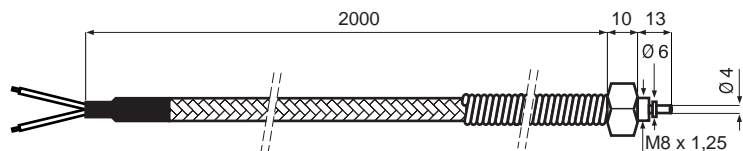

TERMOCOPPIE CONVENZIONALI

Tipo: TCN - 1		
Giunto	T.C.	Codice
a massa	J	80.N1J.040.0005

Tipo: TCN - 2			
L	Giunto	T.C.	Codice
15	isolato/a massa	J	80.N2J.060.0015
35	isolato/a massa	J	80.N2J.060.0035

A richiesta D=8 mm

Tipo: TCN - 3			
D	Giunto	T.C.	Codice
5	isolato/a massa	J	80.N3J.050.0000
6	isolato/a massa	J	80.N3J.060.0000
8	isolato/a massa	J	80.N3J.080.0000

Lunghezza a richiesta
Completare il codice con la lunghezza (mm)

Tipo: TCN - 4R			
L	Giunto	T.C.	Codice
6	isolato/a massa	J	80.N4J.040.0006
12	isolato/a massa	J	80.N4J.040.0012
20	isolato/a massa	J	80.N4J.040.0020
30	isolato/a massa	J	80.N4J.040.0030

Tipo: TCN - 5A		
Giunto	T.C.	Codice
a massa	J	80.N5J.045.0000