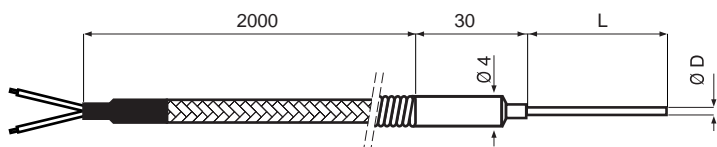

TERMOCOPPIE AD ISOLAMENTO MINERALE

Tipo: TCMI - S				
D	L	Giunto	T.C.	Codice
1	100	isolato/a massa	J	80.MIJ.010.0100
1	150	isolato/a massa	J	80.MIJ.010.0150
1	200	isolato/a massa	J	80.MIJ.010.0200
1,5	100	isolato/a massa	J	80.MIJ.015.0100
1,5	150	isolato/a massa	J	80.MIJ.015.0150
1,5	200	isolato/a massa	J	80.MIJ.015.0200
2	100	isolato/a massa	J	80.MIJ.020.0100
2	150	isolato/a massa	J	80.MIJ.020.0150
2	200	isolato/a massa	J	80.MIJ.020.0200

Tutte le termocoppie possono essere realizzate tipo K (od altri) e/o di forme e misure particolari

Contattare il nostro Ufficio Tecnico per esecuzioni speciali