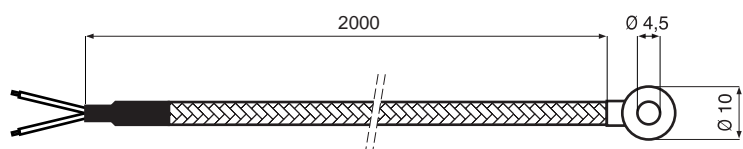

TERMOCOPPIE CONVENZIONALI

Tipo: TCN - 1		
Giunto	T.C.	Codice
a massa	J	80.N1J.040.0005

Tipo: TCN - 2			
L	Giunto	T.C.	Codice
15	isolato/a massa	J	80.N2J.060.0015
35	isolato/a massa	J	80.N2J.060.0035

A richiesta D=8 mm

Tipo: TCN - 3			
D	Giunto	T.C.	Codice
5	isolato/a massa	J	80.N3J.050.0000
6	isolato/a massa	J	80.N3J.060.0000
8	isolato/a massa	J	80.N3J.080.0000

Lunghezza a richiesta
Completare il codice con la lunghezza (mm)

Tipo: TCN - 4R			
L	Giunto	T.C.	Codice
6	isolato/a massa	J	80.N4J.040.0006
12	isolato/a massa	J	80.N4J.040.0012
20	isolato/a massa	J	80.N4J.040.0020
30	isolato/a massa	J	80.N4J.040.0030

Tipo: TCN - 5A		
Giunto	T.C.	Codice
a massa	J	80.N5J.045.0000