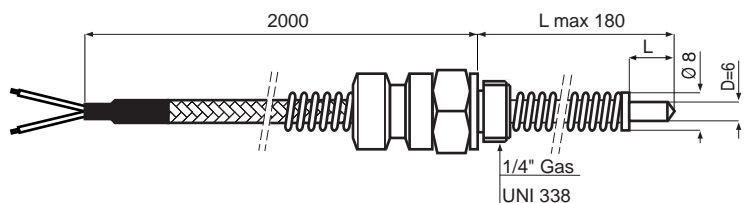

## TERMOCOPPIE CONVENZIONALI

Tipo: TCN - 1		
Giunto	T.C.	Codice
a massa	J	80.N1J.040.0005

Tipo: TCN - 2			
L	Giunto	T.C.	Codice
15	isolato/a massa	J	80.N2J.060.0015
35	isolato/a massa	J	80.N2J.060.0035

A richiesta D=8 mm

Tipo: TCN - 3			
D	Giunto	T.C.	Codice
5	isolato/a massa	J	80.N3J.050.0000
6	isolato/a massa	J	80.N3J.060.0000
8	isolato/a massa	J	80.N3J.080.0000

Lunghezza a richiesta  
Completare il codice con la lunghezza (mm)

Tipo: TCN - 4R			
L	Giunto	T.C.	Codice
6	isolato/a massa	J	80.N4J.040.0006
12	isolato/a massa	J	80.N4J.040.0012
20	isolato/a massa	J	80.N4J.040.0020
30	isolato/a massa	J	80.N4J.040.0030

Tipo: TCN - 5A		
Giunto	T.C.	Codice
a massa	J	80.N5J.045.0000