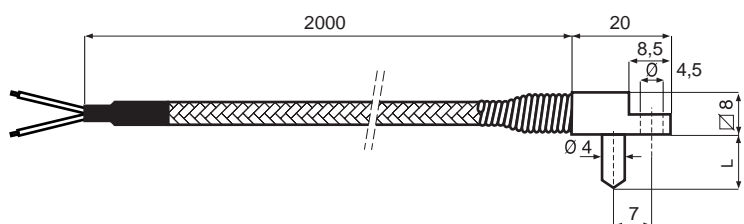

## TERMOCOPPIE CONVENZIONALI

Tipo: TCN - 1		
Giunto	T.C.	Codice
a massa	J	80.N1J.040.0005

Tipo: TCN - 2			
L	Giunto	T.C.	Codice
15	isolato/a massa	J	80.N2J.060.0015
35	isolato/a massa	J	80.N2J.060.0035

A richiesta D=8 mm

Tipo: TCN - 3			
D	Giunto	T.C.	Codice
5	isolato/a massa	J	80.N3J.050.0000
6	isolato/a massa	J	80.N3J.060.0000
8	isolato/a massa	J	80.N3J.080.0000

Lunghezza a richiesta  
Completare il codice con la lunghezza (mm)

Tipo: TCN - 4R			
L	Giunto	T.C.	Codice
6	isolato/a massa	J	80.N4J.040.0006
12	isolato/a massa	J	80.N4J.040.0012
20	isolato/a massa	J	80.N4J.040.0020
30	isolato/a massa	J	80.N4J.040.0030

Tipo: TCN - 5A		
Giunto	T.C.	Codice
a massa	J	80.N5J.045.0000