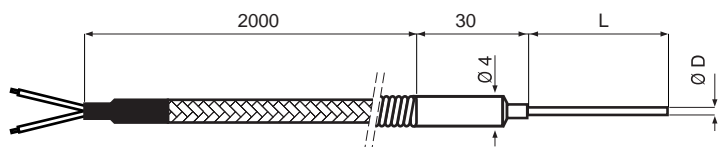

TERMOCOPPIE AD ISOLAMENTO MINERALE

Tipo: TCMI - S				
D	L	Giunto	T.C.	Codice
1	100	isolato/a massa	J	80.MIJ.010.0100
1	150	isolato/a massa	J	80.MIJ.010.0150
1	200	isolato/a massa	J	80.MIJ.010.0200
1,5	100	isolato/a massa	J	80.MIJ.015.0100
1,5	150	isolato/a massa	J	80.MIJ.015.0150
1,5	200	isolato/a massa	J	80.MIJ.015.0200
2	100	isolato/a massa	J	80.MIJ.020.0100
2	150	isolato/a massa	J	80.MIJ.020.0150
2	200	isolato/a massa	J	80.MIJ.020.0200

Tutte le termocoppie possono essere realizzate tipo K (od altri) e/o di forme e misure particolari

Contattare il nostro Ufficio Tecnico per esecuzioni speciali