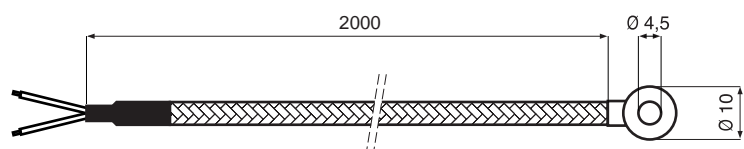

## TERMOCOPPIE CONVENZIONALI

Tipo: TCN - 1		
Giunto	T.C.	Codice
a massa	J	80.N1J.040.0005

Tipo: TCN - 2			
L	Giunto	T.C.	Codice
15	isolato/a massa	J	80.N2J.060.0015
35	isolato/a massa	J	80.N2J.060.0035

A richiesta D=8 mm

Tipo: TCN - 3			
D	Giunto	T.C.	Codice
5	isolato/a massa	J	80.N3J.050.0000
6	isolato/a massa	J	80.N3J.060.0000
8	isolato/a massa	J	80.N3J.080.0000

Lunghezza a richiesta  
Completare il codice con la lunghezza (mm)

Tipo: TCN - 4R			
L	Giunto	T.C.	Codice
6	isolato/a massa	J	80.N4J.040.0006
12	isolato/a massa	J	80.N4J.040.0012
20	isolato/a massa	J	80.N4J.040.0020
30	isolato/a massa	J	80.N4J.040.0030

Tipo: TCN - 5A		
Giunto	T.C.	Codice
a massa	J	80.N5J.045.0000